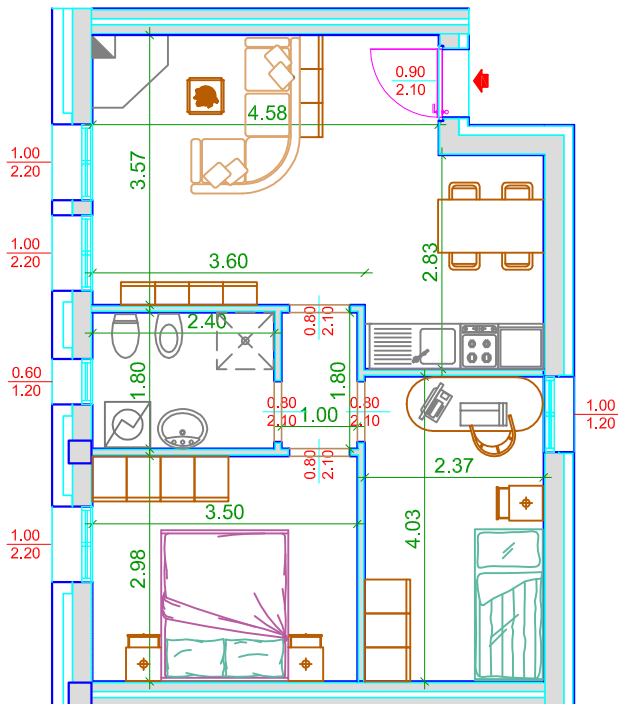

Residence Il Quadrifoglio

Appartamento n° 3 - Piano terra

Immobiliare srl

Pianta dell'appartamento

Scala 1:100

Planimetria dell'edificio

Scala 1:500

Tabella riepilogativa appartamento n°3	
Superficie utile	48.80 mq
Superficie giardino	27.00 mq
Superficie commerciale	59.20 mq